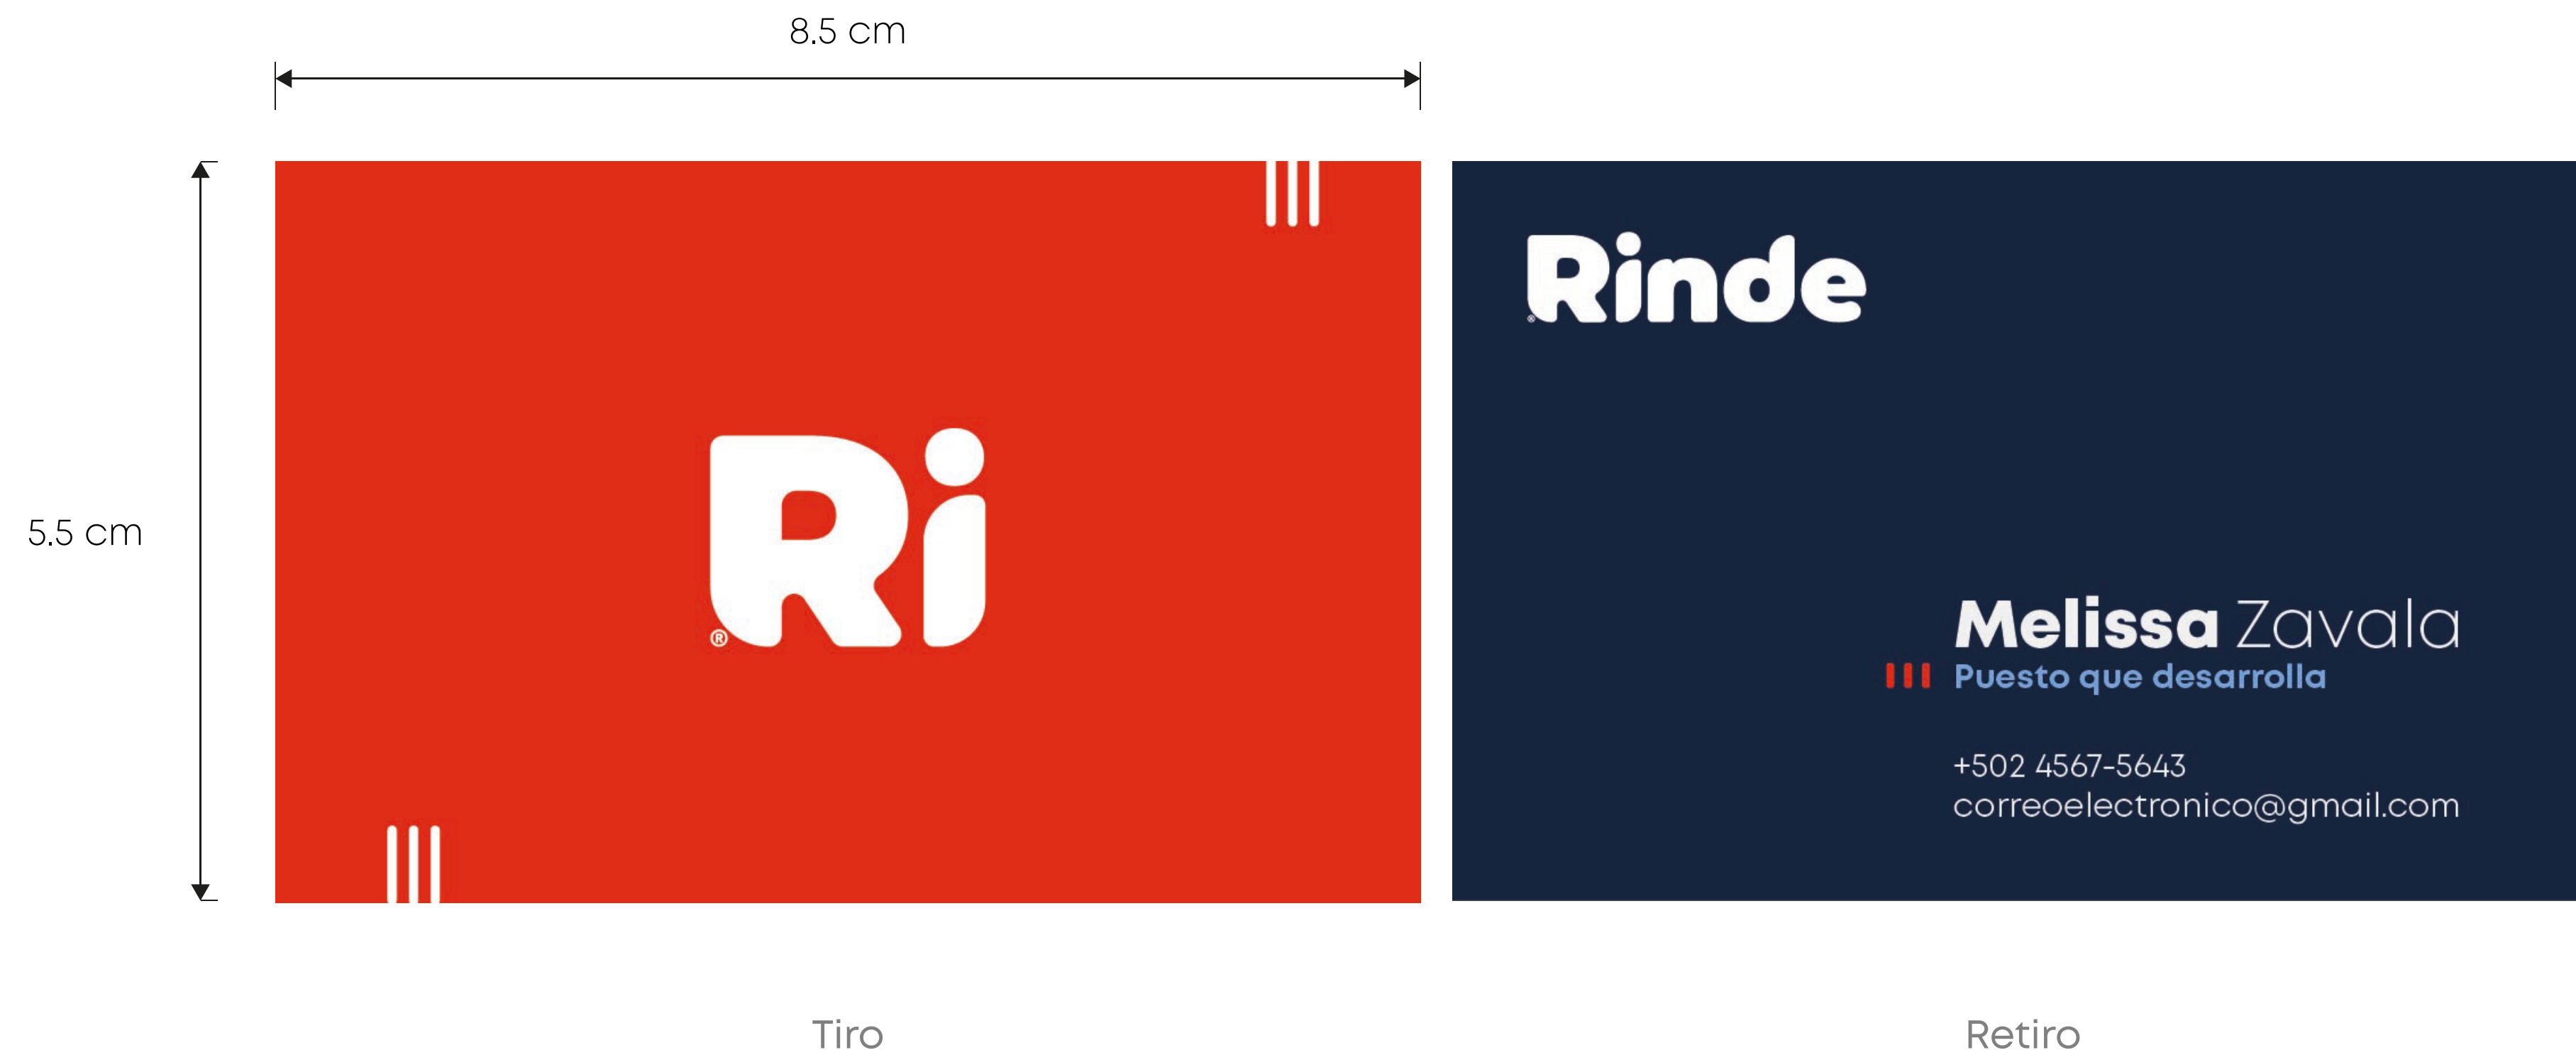

Tarjeta de presentación

Tamaño: 18.5 x 12 pulgadas

Modo de color: CMYK

Resolución: 300 ppp

Impresión: láser