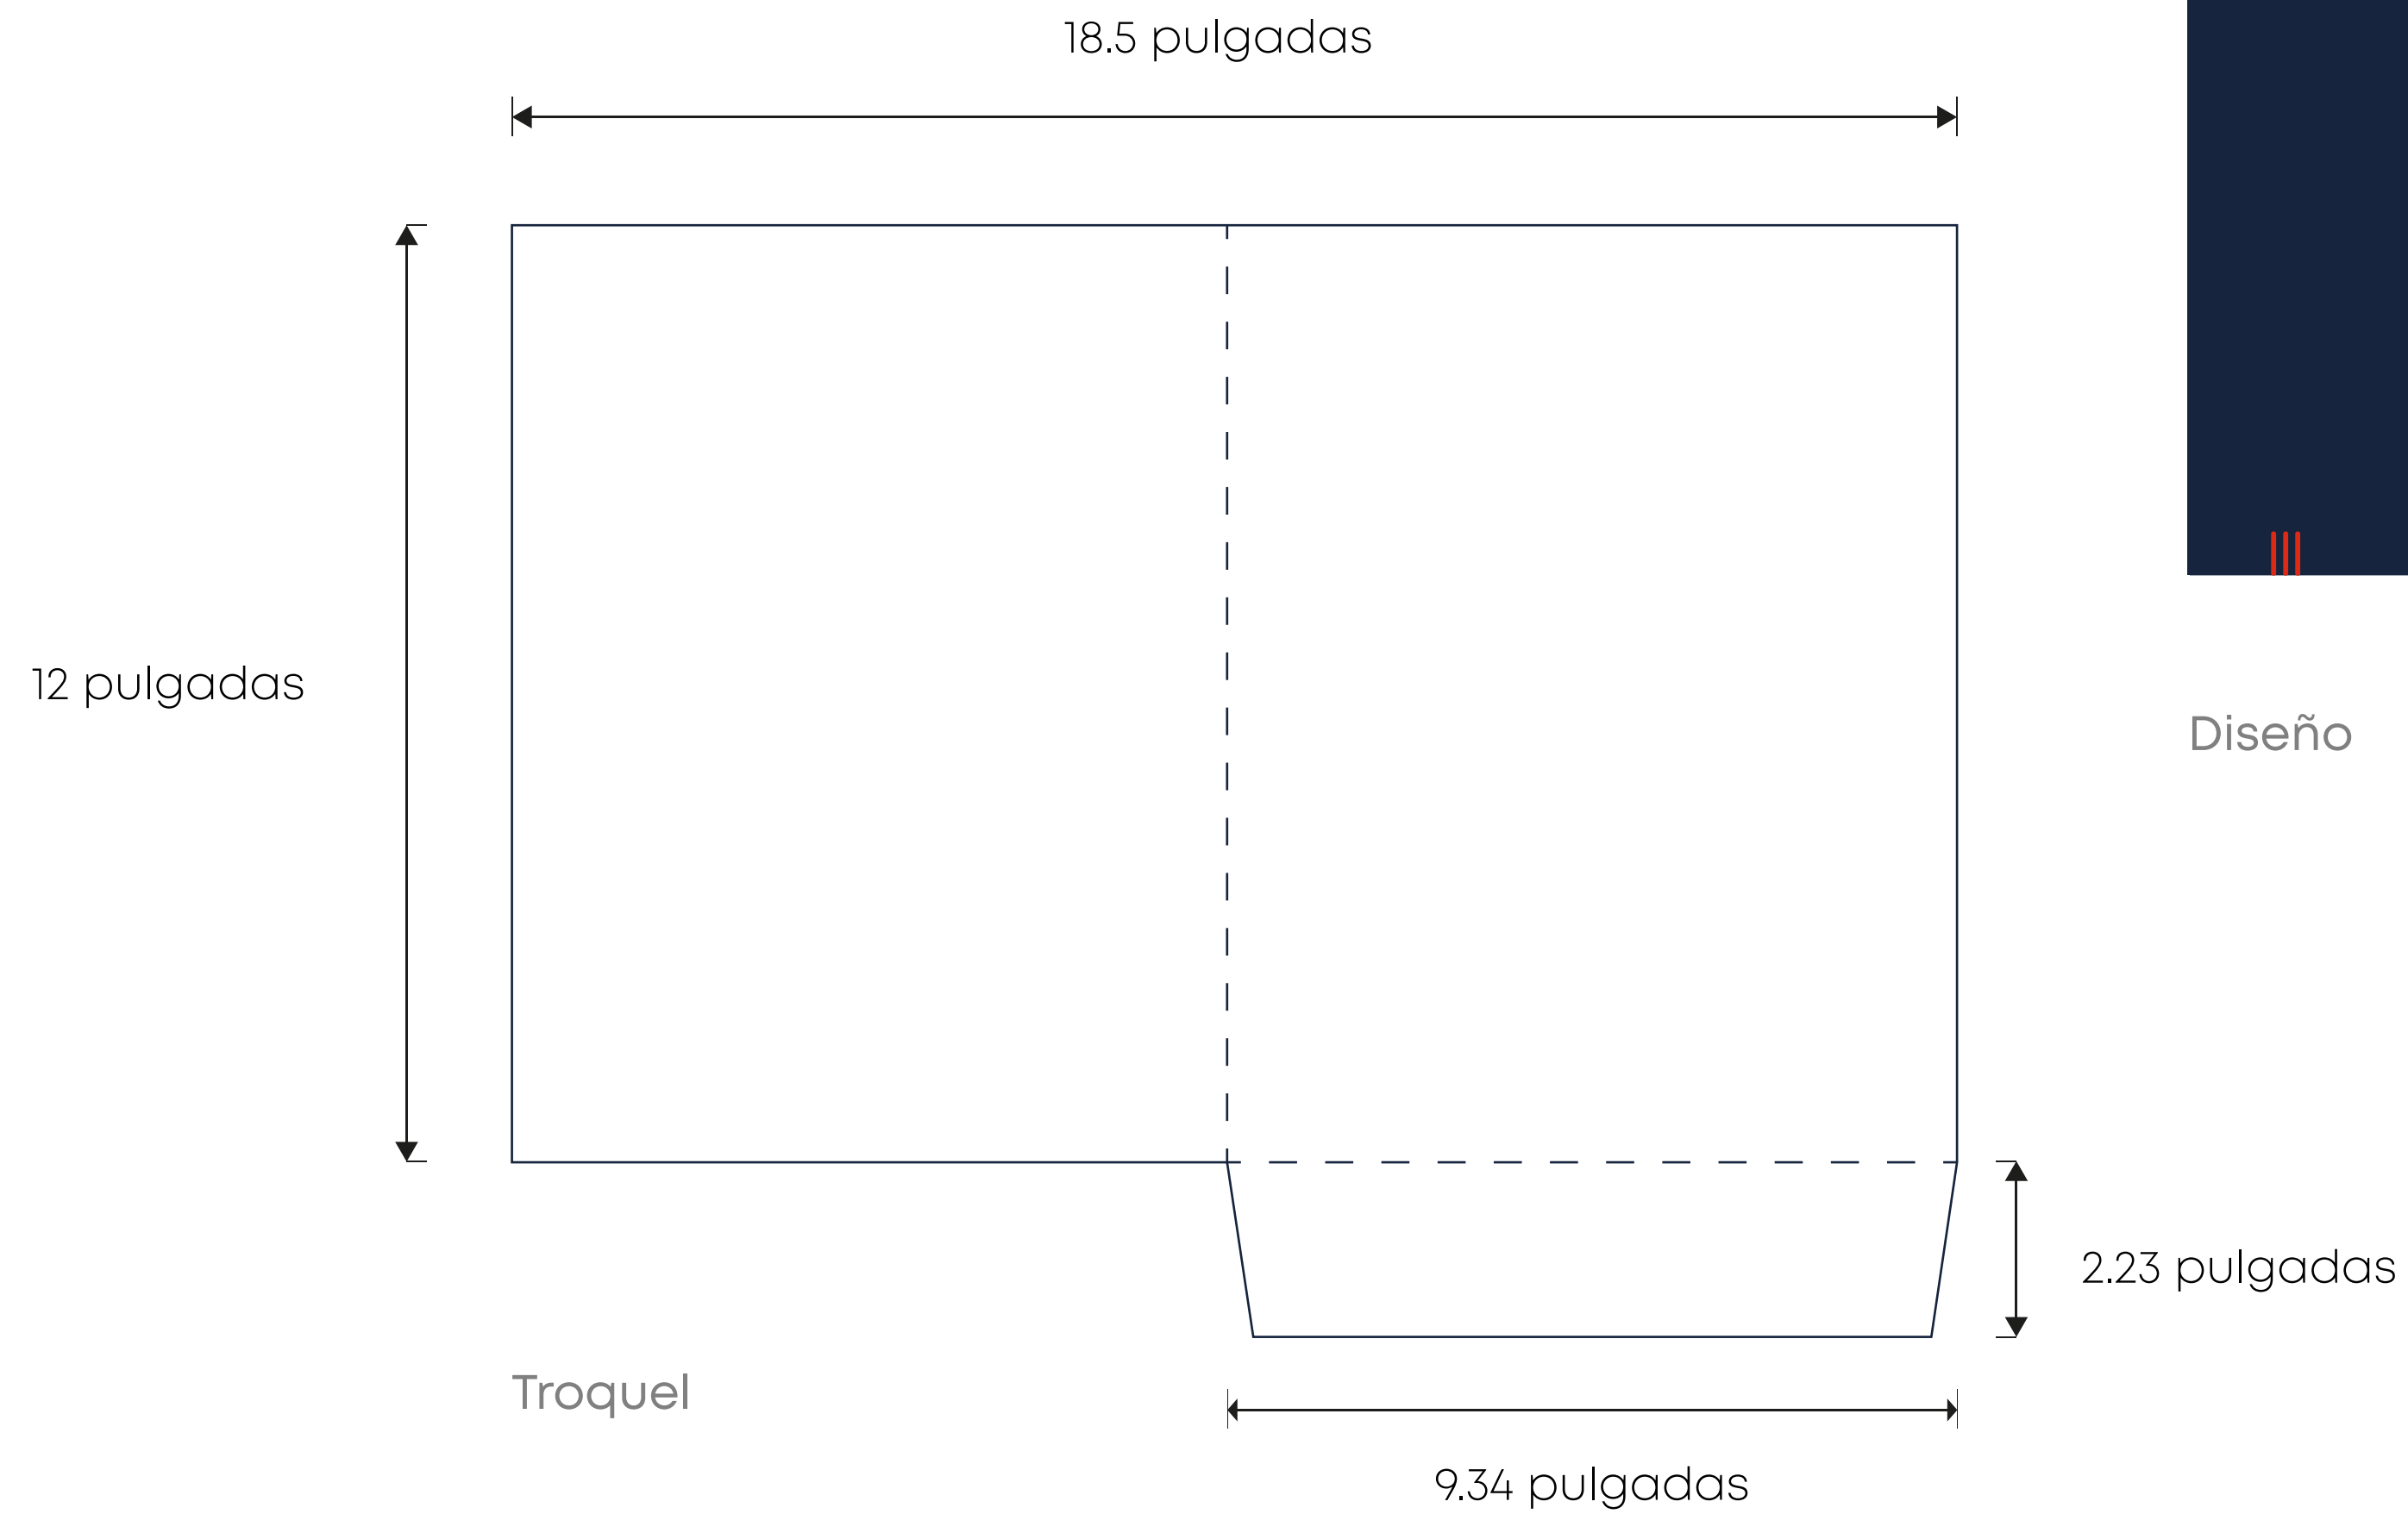

6 cm al frente de la gorra

Impresión: bordado o serigrafía

Firma digital

Tamaño: 850 px x 200 px

Modo de color: RGB

Resolución: 72ppp

Tarjeta de presentación

Tamaño: 18.5 x 12 pulgadas

Modo de color: CMYK

Resolución: 300 ppp

Impresión: láser

Hoja Membretada

Tamaño: 8.5 x 11 pulgadas

Modo de color: CMYK

Resolución: 300 ppp

Impresión: inyección

8.5 pulgadas

11 pulgadas

Con texto

Solo diseño

Carpeta carta

Tamaño: 18.5 x 14.23 pulgadas

Modo de color: CMYK

Resolución: 300 ppp

Impresión: offset

Plantillas de presentación

Tamaño: 1920 x 1080 px

Modo de color: RGB

Resolución: 72 ppp